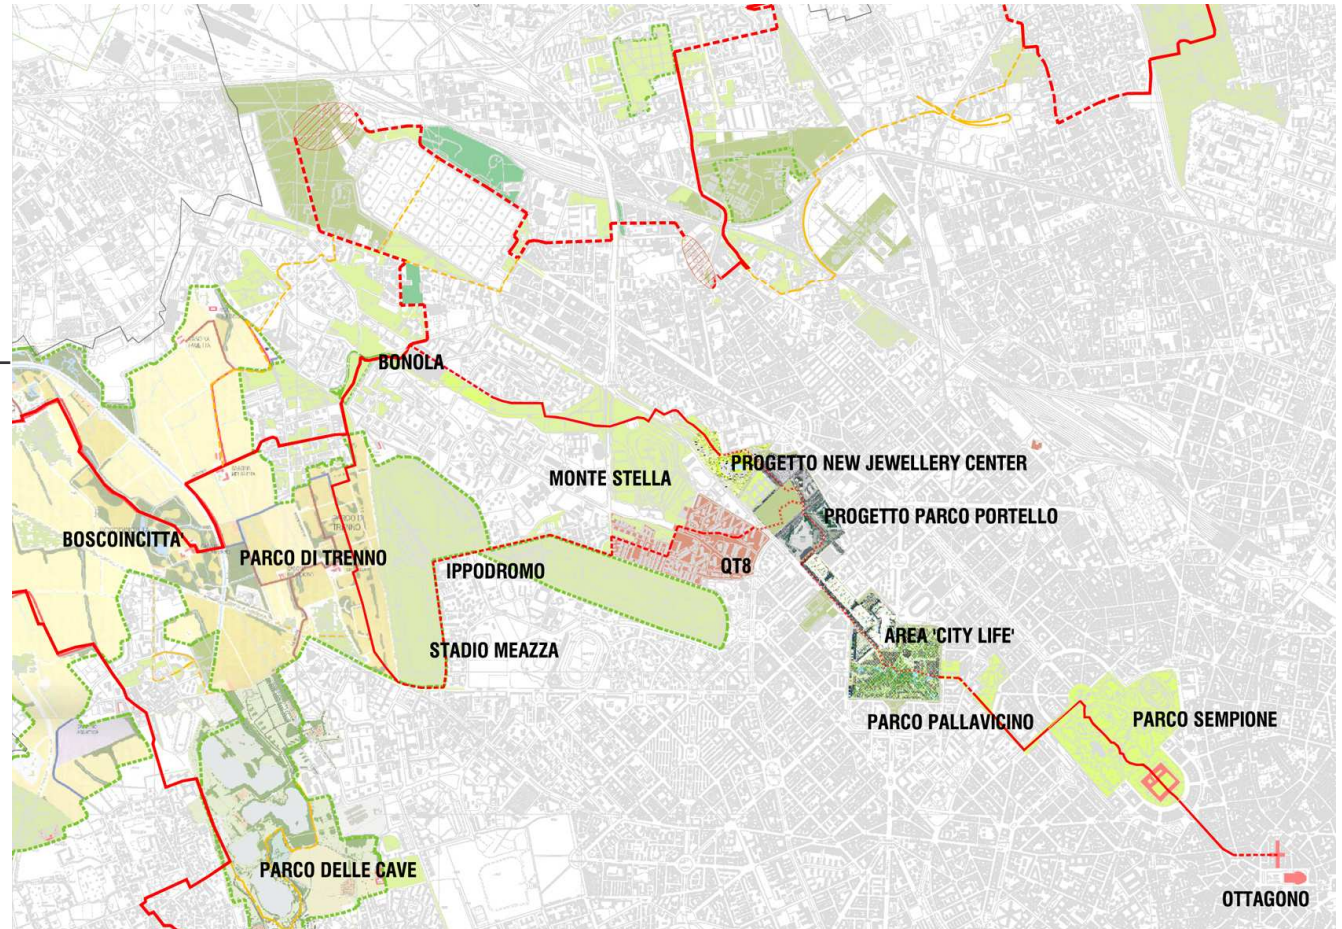

RAGGI VERDI

Raggio Verde n. 7

Il Raggio della Fiera

Km 8.6 – verso Bonola

Km 12.9 – verso Trenno

PERCORSO:

Ottagono – piazza Cordusio –
via Dante – Cairoli – Castello Sforzesco –
Parco Sempione – via Pagano –
via Monti – piazza 6 Febbraio –
Area 'City Life' – Parco Portello –

- *verso Bonola:*

Jewellery Center – Monte Stella –
viale Benedetto Croce – via Quarenghi –
Bonola

- *verso Trenno:*

QT8 (via Collecchio) – via Terzaghi –
via Sant'Elia – via Diomede –
via Ippodromo – via Pinerolo –
via Harar – via Novara –
Parco di Trenno

Nella mappa il Raggio Verde interseca il tracciato, in progetto, della "Cintura Verde", che collega come un anello i parchi esterni della città