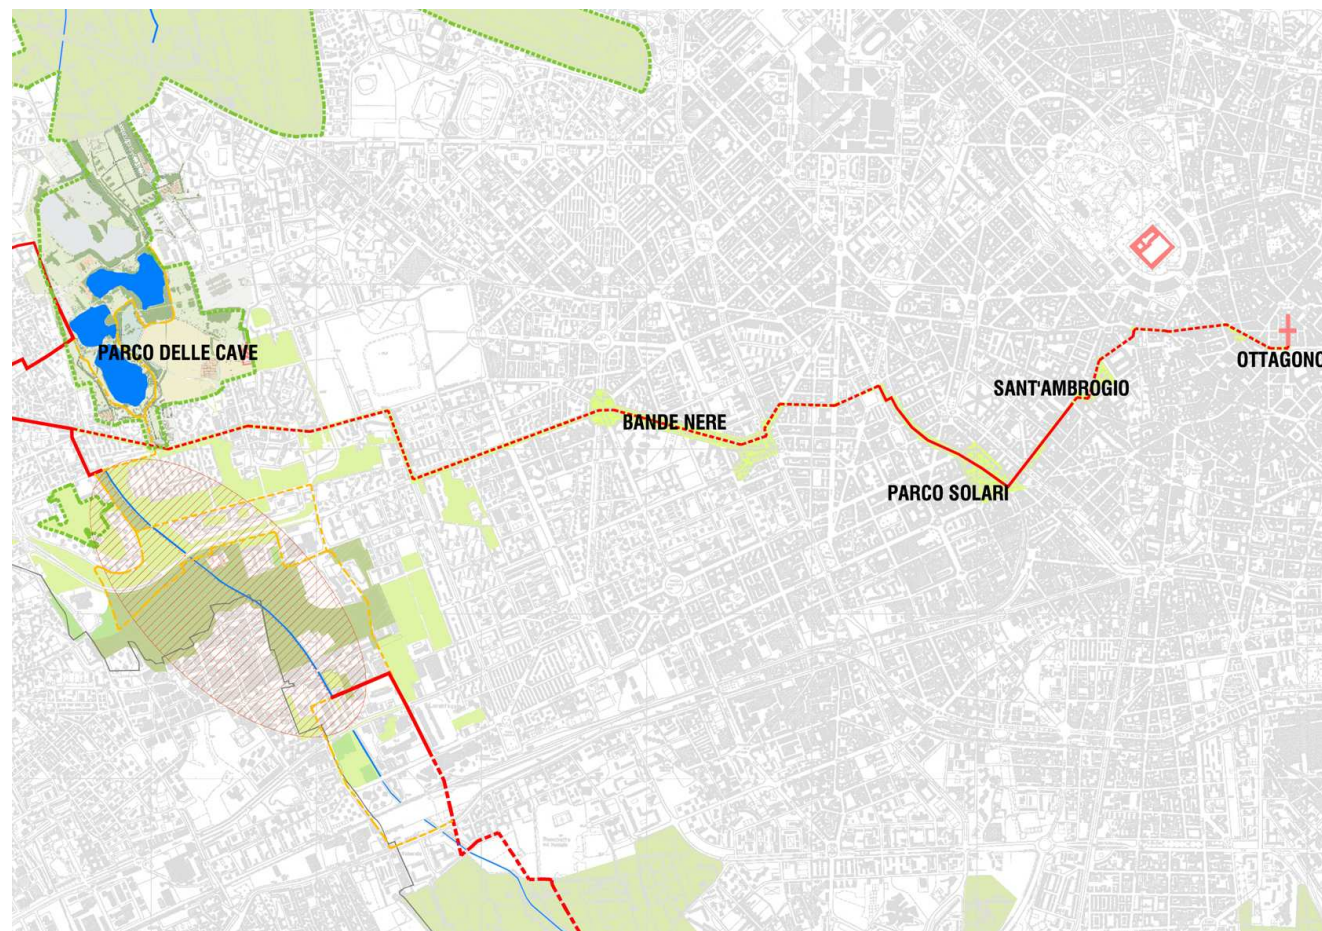

RAGGI VERDI

Raggio Verde n. 6

Il Raggio dell'Ovest

Km 8.7

PERCORSO:

Ottagono – piazza Duomo – Cordusio – via Meravigli – corso Magenta – via Sant'Agnese (Università Cattolica) – piazza Sant'Ambrogio – via Olona – parco Solari – via Dezza – piazza Po – via Caboto – via Cavalcabò – via Sardegna – piazzale Tripoli – viale Caterina da Forlì – Bande Nere – viale Regioni Romane – Parco Berna Ciclamini – via Saint Bon – viale Forze Armate – Parco delle Cave

Nella mappa il Raggio Verde interseca il tracciato, in progetto, della "Cintura Verde", che collega come un anello i parchi esterni della città