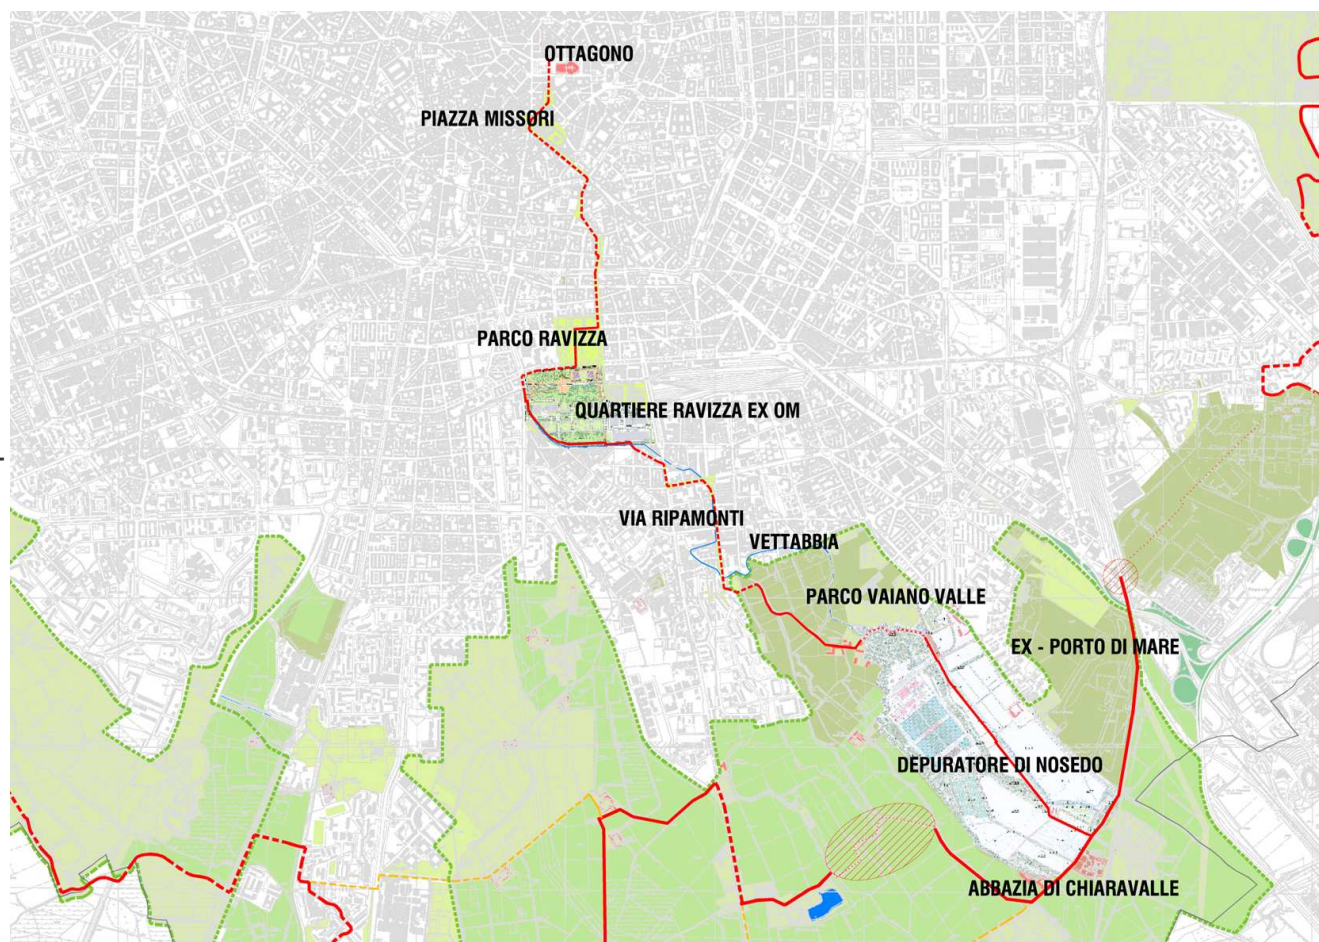

RAGGI VERDI

Raggio Verde n. 4

Il Raggio del Sud

Km 8.9

PERCORSO:

Ottagono – piazza Duomo –
via Mazzini – piazza Missori –
Torre Velasca – corso di Porta Romana –
via Gaetano Pini –
via Patellani – Parco Ravizza –
viale Toscana – Quartiere Ravizza ex
OM lungo la Vettabbia – via Rutilia –
via Ripamonti – viale Ortles –
piazza Sumatra – Parco Vaiano Valle –
strada paesaggistica lungo foresta del
depuratore di Nosedo – Abbazia di
Chiaravalle

Nella mappa il Raggio Verde interseca il tracciato, in progetto, della "Cintura Verde", che collega come un anello i parchi esterni della città