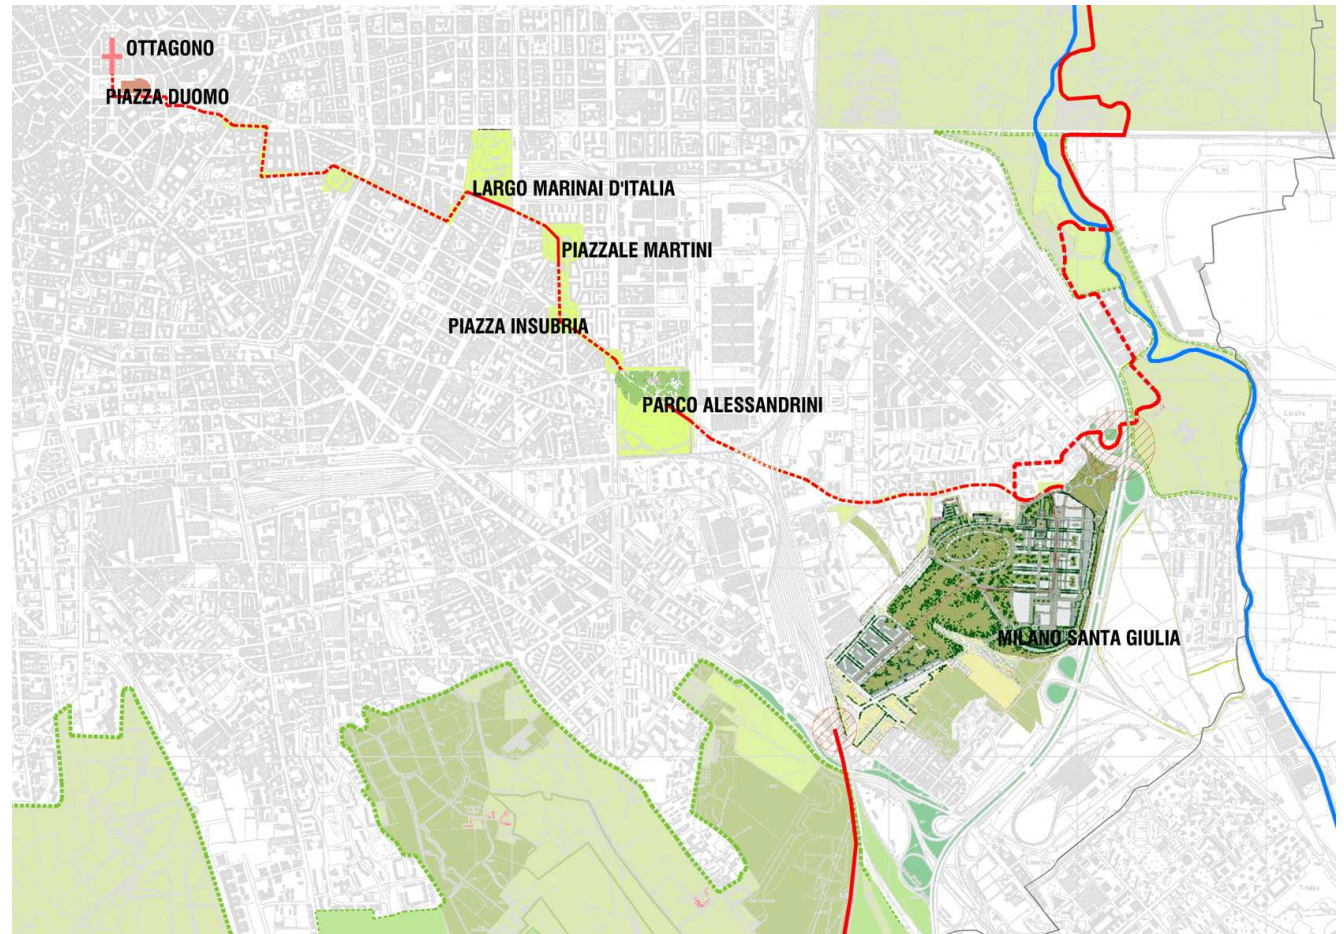

RAGGI VERDI

Raggio Verde n. 3

verso Milano Santa Giulia
Km 6.4

PERCORSO:

Ottagono – piazza Duomo –
piazza Fontana – largo Augusto –
corso di Porta Vittoria – Tribunale –
via San Barnaba – rotonda della
Besana – via Spartaco – via Cadore –
largo Marinai d'Italia – via Arconati –
piazzale Martini – via Visconti – piazza
Insubria – via Emilio di Bruno – Parco
Alessandrini – Milano Santa Giulia

Nella mappa il Raggio Verde interseca il tracciato, in progetto, della "Cintura Verde", che collega come un anello i parchi esterni della città