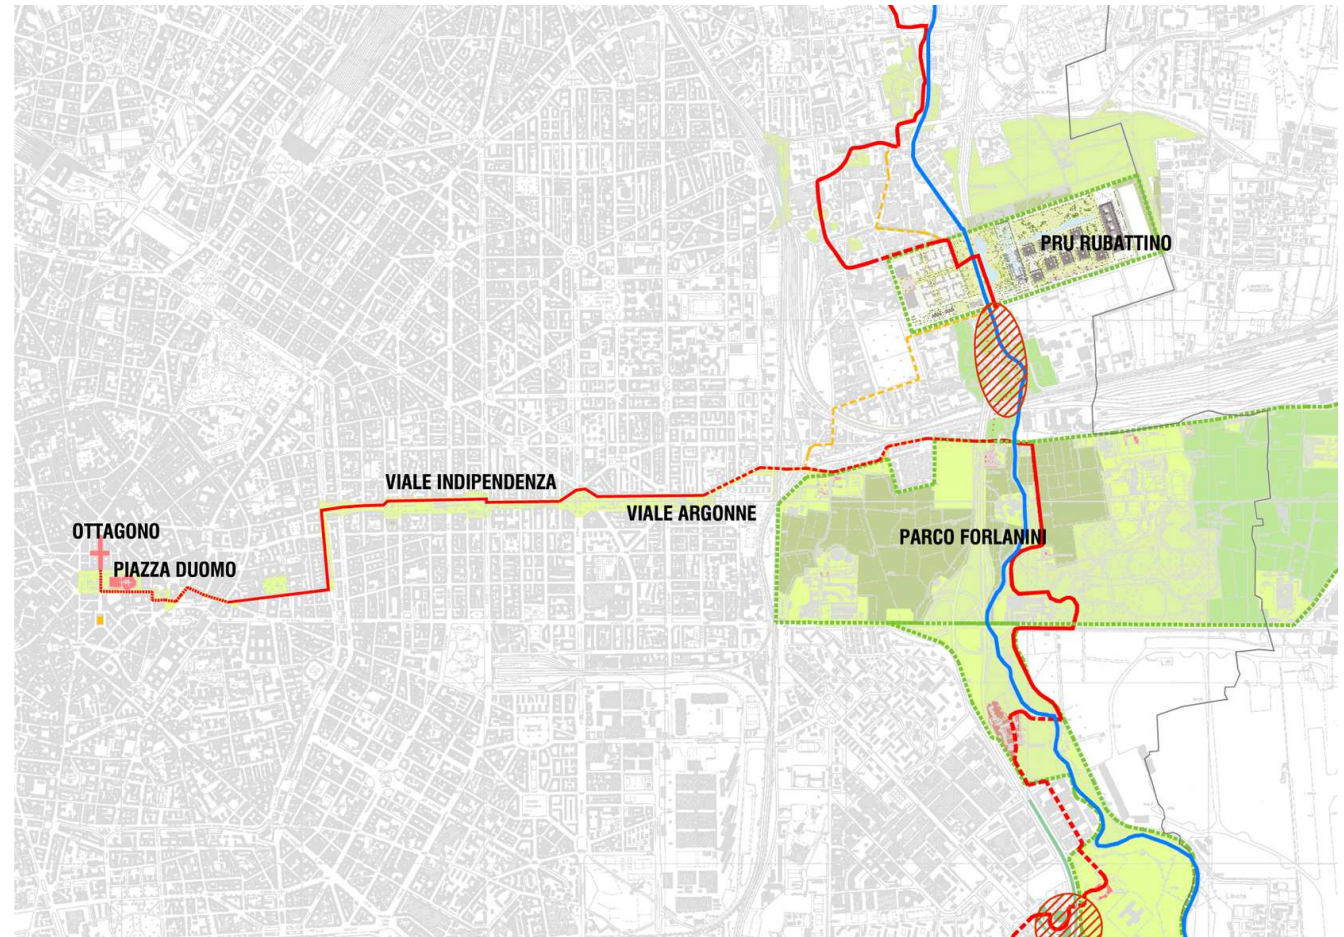

RAGGI VERDI

Raggio Verde n. 2

Il Raggio dell'Est

Km 6.2

PERCORSO:

Ottagono – piazza Duomo –
piazza Fontana – largo Augusto –
via Corridoni (giardini Prefettura) –
via Bianca Maria – piazzale della
Concordia – corso Concordia –
corso Indipendenza – corso Plebisciti –
piazzale Susa – viale Argonne –
via Marescalchi – cavalcavia Buccali –
via Corelli – Parco Forlanini

Nella mappa il Raggio Verde interseca il tracciato, in progetto, della "Cintura Verde", che collega come un anello i parchi esterni della città